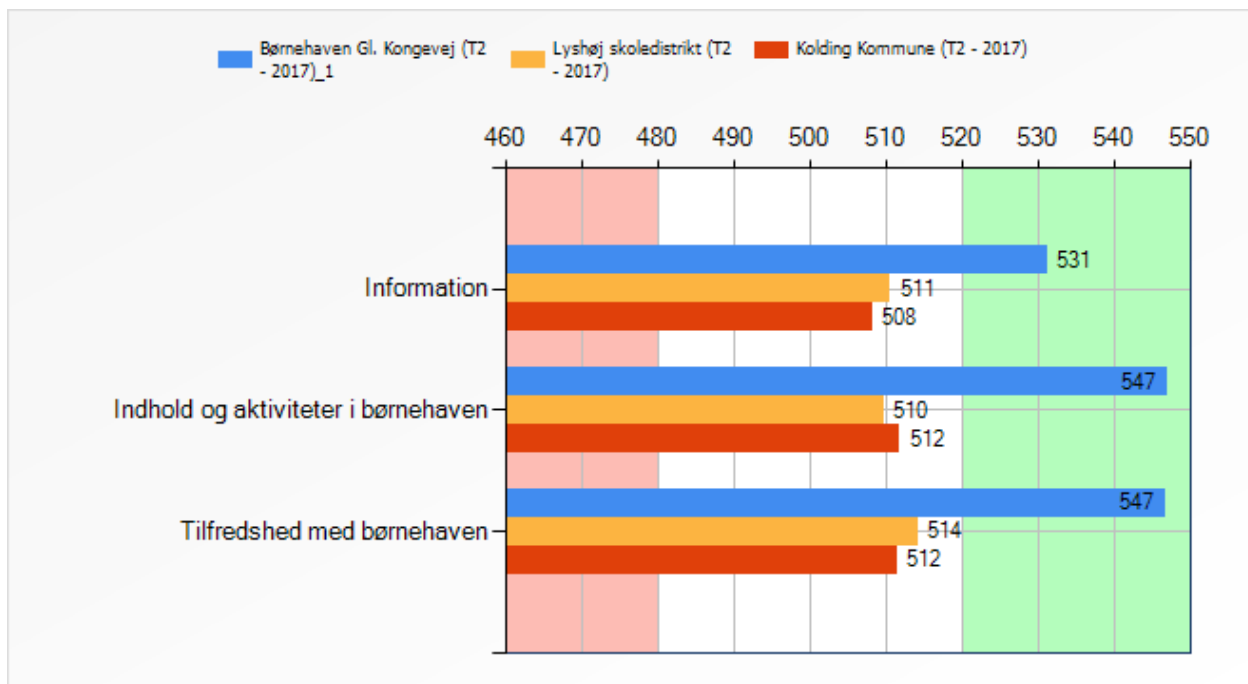

Børn - 500 point

Udvalg	Kortlægning	Færre end 7 svar	Sidst opdateret
Børnehaven Gl. Kongevej (T2 - 2017)_1	T2 - 2017		09.01.2018
Lyshøj skoledistrikt (T2 - 2017)	T2 - 2017		09.01.2018
Kolding Kommune (T2 - 2017)	T2 - 2017		09.01.2018

Forældre - 500 point

Udvalg	Kortlægning	Færre end 7 svar	Sidst opdateret
Børnehaven Gl. Kongevej (T2 - 2017)_1	T2 - 2017		09.01.2018
Lyshøj skoledistrikt (T2 - 2017)	T2 - 2017		09.01.2018
Kolding Kommune (T2 - 2017)	T2 - 2017		09.01.2018