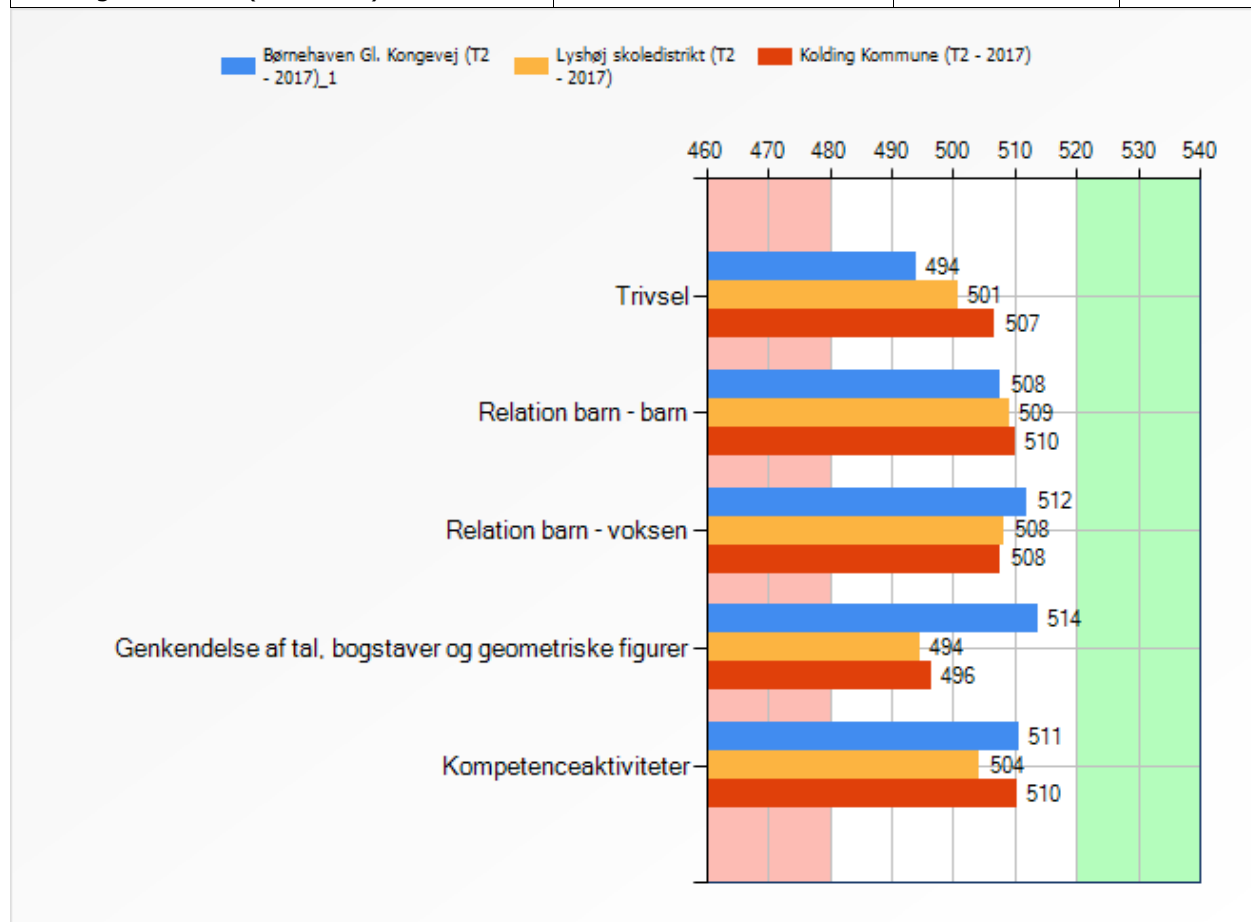

Børn - 500 point

Udvalg	Kortlægning	Færre end 7 svar	Sidst opdateret
Børnehaven Gl. Kongevej (T2 - 2017)_1	T2 - 2017		09.01.2018
Lyshøj skoledistrikt (T2 - 2017)	T2 - 2017		09.01.2018
Kolding Kommune (T2 - 2017)	T2 - 2017		09.01.2018

Forældre - 500 point

Udvalg	Kortlægning	Færre end 7 svar	Sidst opdateret
Børnehaven Gl. Kongevej (T2 - 2017)_1	T2 - 2017		09.01.2018
Lyshøj skoledistrikt (T2 - 2017)	T2 - 2017		09.01.2018
Kolding Kommune (T2 - 2017)	T2 - 2017		09.01.2018